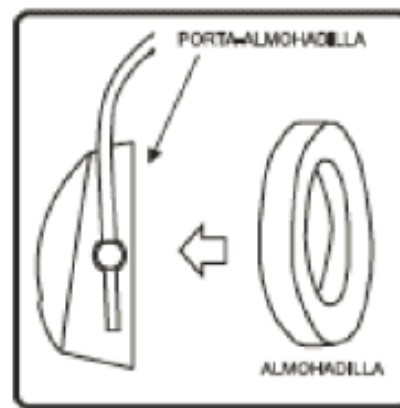

CARACTERÍSTICAS

- Recambio para protector auditivo de copa L-360
- Orejeras (2 unidades).
- Espumado interior compuesto de la copa (2 unidades).

INSTRUCCIONES DE MONTAJE Y AJUSTE

INTERIOR

ALMOHADILLA

1. Tire del porta-almohadilla hasta desmontarlo de la copa. Retire la almohadilla y descártela. Retire el interior espumado y reemplácelo por el repuesto. Acomódelo siguiendo la curvatura de la copa. Vuelva a montar el porta-almohadilla haciendo presión sobre la copa.
2. Coloque la almohadilla de repuesto en el porta-almohadilla asegurándose de que quede centrada y alojada en sus guías laterales.
3. *No seguir todas las instrucciones y recomendaciones y/o dejar de usar este producto durante el periodo de exposición degradará la protección nominal ofrecida lo que puede provocar serias lesiones.