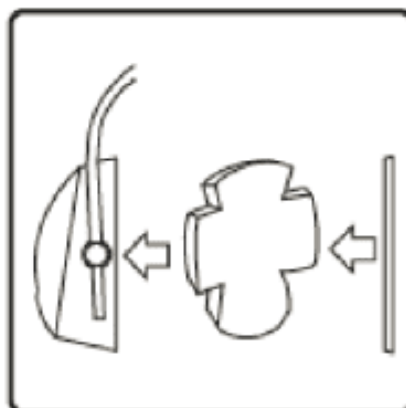

 PROTECCIÓN AUDITIVA

**KIT REPUESTO PROTECTOR AUDITIVO L-
320 CASCO**

ÍNDICE

CONTENIDO

SKU	01
ESPAÑOL	
Características	02
Instrucciones de montaje y ajuste	02

SKU

903093	Kit repuesto protector Auditivo L-320 Casco	 Argentina
903093	Kit repuesto protector Auditivo L-320 Casco	 Brasil
903093	Kit repuesto protector Auditivo L-320 Casco	 Colombia

CARACTERÍSTICAS

- Recambio para protector auditivo de copa L-360
- Orejeras (2 unidades).
- Espumado interior compuesto de la copa (2 unidades).

INSTRUCCIONES DE MONTAJE Y AJUSTE

INTERIOR

ALMOHADILLA

1. Tire del porta-almohadilla hasta desmontarlo de la copa. Retire la almohadilla y descártela. Retire el interior espumado y reemplácelo por el repuesto. Acomódelo siguiendo la curvatura de la copa. Vuelva a montar el porta-almohadilla haciendo presión sobre la copa.
2. Coloque la almohadilla de repuesto en el porta-almohadilla asegurándose de que quede centrada y alojada en sus guías laterales.
3. *No seguir todas las instrucciones y recomendaciones y/o dejar de usar este producto durante el periodo de exposición degradará la protección nominal ofrecida lo que puede provocar serias lesiones.