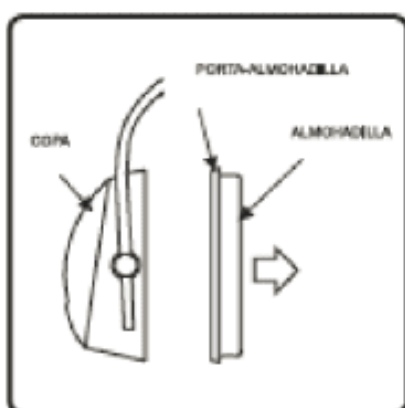

 PROTECCIÓN AUDITIVA

**KIT REPUESTO PROTECTOR AUDITIVO L-
320 CASCO**

ÍNDICE

CONTENIDO

SKU	01
ESPAÑOL	
Características	02
Instrucciones de montaje y ajuste	02

SKU

903093	Kit repuesto protector Auditivo L-320 Casco	 Argentina
903093	Kit repuesto protector Auditivo L-320 Casco	 Brasil
903093	Kit repuesto protector Auditivo L-320 Casco	 Colombia

CARACTERÍSTICAS

- Recambio para protector auditivo de copa L-360
- Orejeras (2 unidades).
- Espumado interior compuesto de la copa (2 unidades).

INSTRUCCIONES DE MONTAJE Y AJUSTE

INTERIOR

ALMOHADILLA

1. Tire del porta-almohadilla hasta desmontarlo de la copa. Retire la almohadilla y descártela. Retire el interior espumado y reemplácelo por el repuesto. Acomódelo siguiendo la curvatura de la copa. Vuelva a montar el porta-almohadilla haciendo presión sobre la copa.
2. Coloque la almohadilla de repuesto en el porta-almohadilla asegurándose de que quede centrada y alojada en sus guías laterales.
3. *No seguir todas las instrucciones y recomendaciones y/o dejar de usar este producto durante el periodo de exposición degradará la protección nominal ofrecida lo que puede provocar serias lesiones.